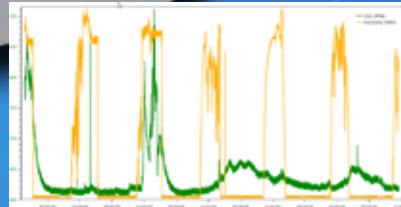

TechGrow

Innovative Growing Solutions

DATA LOGGER DL-1

Registreert alle waarden van uw sensoren om deze later terug te lezen via uw computer

- Registreert CO₂, temperatuur, luchtvochtigheid en licht.
- Meetinterval instelbaar van 5 seconden tot 5 minuten.
- Alle waarden worden opgeslagen op SD-kaart.
- Stel zelf de frequentie van de data registratie in.
- De data wordt via de PC in overzichtelijke grafieken weergegeven.
- Eenvoudig te gebruiken PC software.
- Software te installeren op iedere Windows computer.
- Tot 45.000.000 metingen op 8GB.

- SD kaart van 8GB en kaartlezer meegeleverd.
- PC Software gratis te downloaden.
- Aan te sluiten op de meeste TechGrow apparatuur
- Gevoed door aangesloten controller.

Can be connected to all TechGrow controllers: